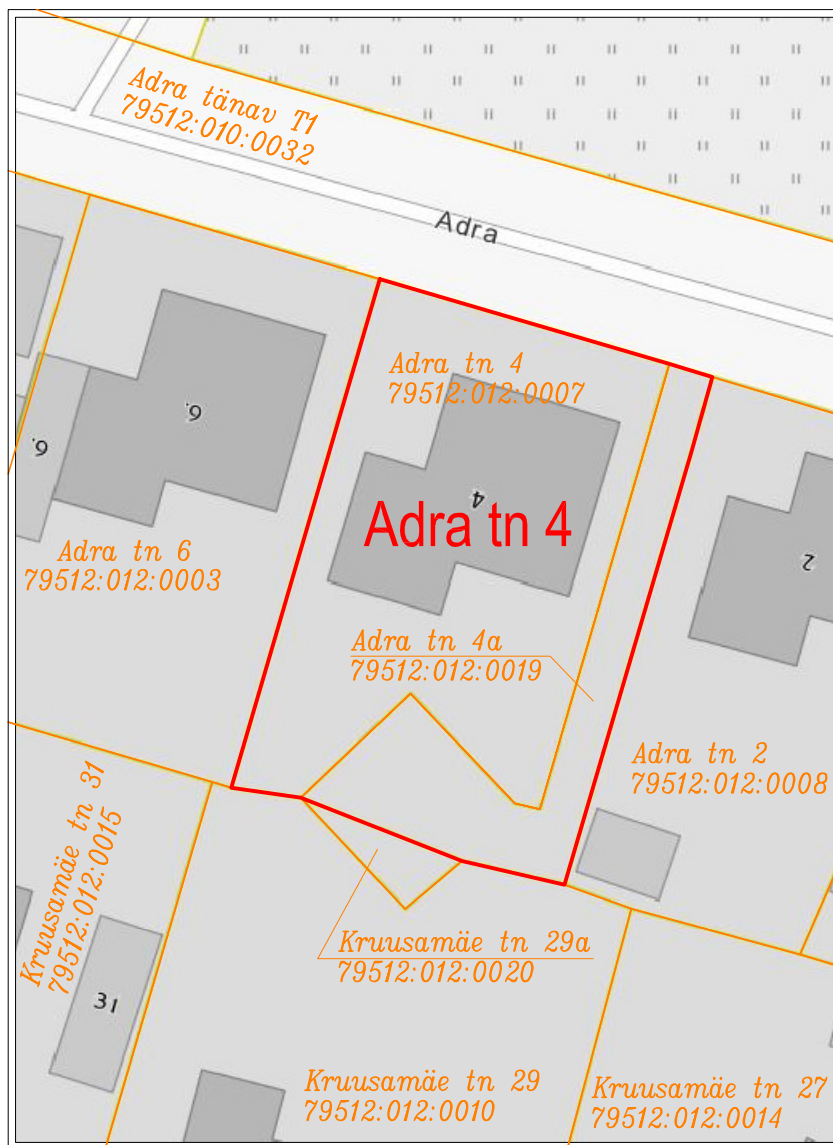

Maakorralduskava

Adra tn 4 (79512:012:0007) ja Adra tn 4a (79512:012:0019) katastriüksuse liitmine

Tartu maakond Tartu linn Tartu linn

LEPPEMÄRGID

- Registreeritud katastriüksuse piir
- Moodustatava katastriüksuse piir